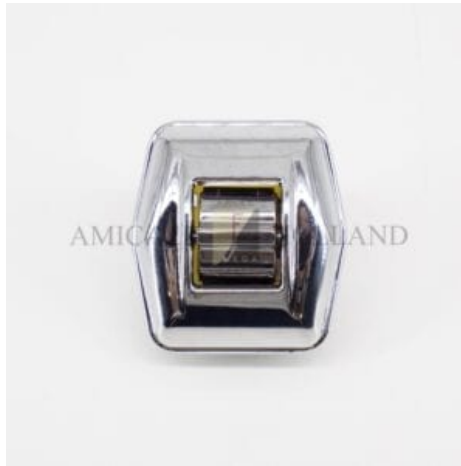

**SCHAKELAAR ALTERNATIEF FVS/
EXC 1-VOUDIG, CHROOM**

SKU: J-13B1