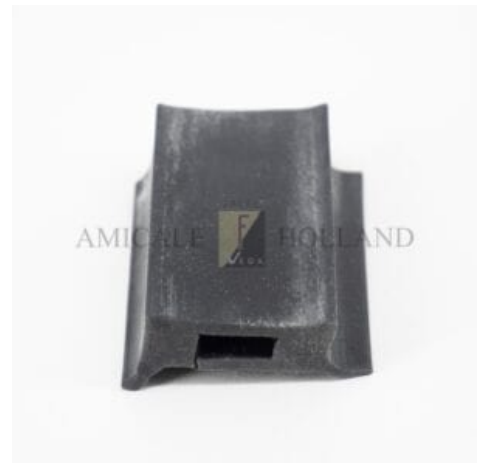

M. DEURRUBBER FV/HK-500 P.M.

SKU: F-7