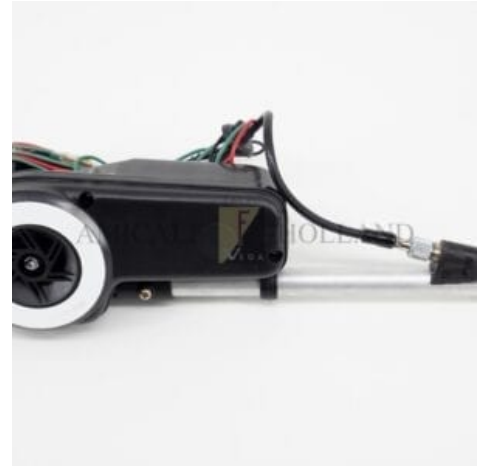

HIRSCHMANN ELECTR. ANTENNE

SKU: J-24